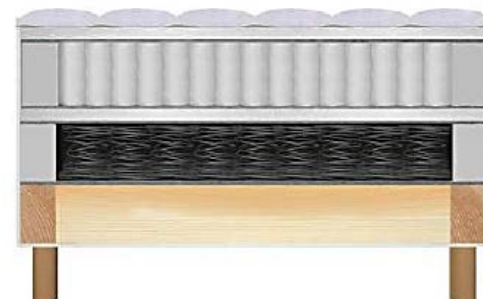

КРОВАТИ В МЯГКОЙ ОБИВКЕ, ТУМБЫ И КОМОДЫ

ИЗГОТАВЛИВАЮТСЯ ИЗ СОВРЕМЕННЫХ ДРЕВЕСНЫХ И ОБИВОЧНЫХ МАТЕРИАЛОВ РАЗЛИЧНЫХ ДИЗАЙНОВ И ОСНАЩЕНИЯ.

ТЕХНОЛОГИИ

СЪЕМНЫЕ ЧЕХЛЫ; ПОДЪЕМНЫЕ МЕХАНИЗМЫ С ГАЗЛИФТОМ И МЕТАЛЛИЧЕСКИМ ОСНОВАНИЕМ ДЛЯ ДОСТУПА К МЕСТУ ХРАНЕНИЯ ПОСТЕЛЬНЫХ ПРИНАДЛЕЖНОСТЕЙ; ВСТРАИВАЕМЫЕ ГОТОВЫЕ МАТРАСЫ С РАЗЛИЧНЫМИ НАСТИЛОЧНЫМИ МАТЕРИАЛАМИ НА ОСНОВЕ ПРУЖИННЫХ БЛОКОВ; АВТОМАТИЧЕСКИЙ ТРАНСФОРМИРУЕМЫЙ МЕХАНИЗМ ИЗМЕНЕНИЯ ПОЛОЖЕНИЯ ТЕЛА В ПРОСТРАНСТВЕ.

В КАЧЕСТВЕ НАТУРАЛЬНОЙ ОБИВКИ ПРИМЕНЯЕТСЯ **100% ЛЕН**.

9403 50 000 9

9403 60 100 9

BOXSPRINGBED (КРОВАТИ ГОСТИНИЧНОГО ТИПА)

9403 50 000 9

ПРОИЗВОДИМ РАЗНОГО УРОВНЯ СЛОЖНОСТИ И СТОИМОСТИ ПОД ЗАКАЗ ДЛЯ ГОСТИНИЦ, ПАНСИОНАТОВ, ДОМОВ ОТДЫХА ОТ ЭКОНОМ КЛАССА ДО «ЛЮКС» КАТЕГОРИИ. КАРКАС КРОВАТИ НА ОСНОВЕ ПРУЖИННЫХ БЛОКОВ (POCKET SPRING UNITS, BONNEL) ОБИТ ЧЕХЛОМ ИЗ МАТРАСНОЙ, МЕБЕЛЬНОЙ ИЛИ ТКАНИ С ОГНЕУПОРНОЙ ПРОПИТКОЙ.