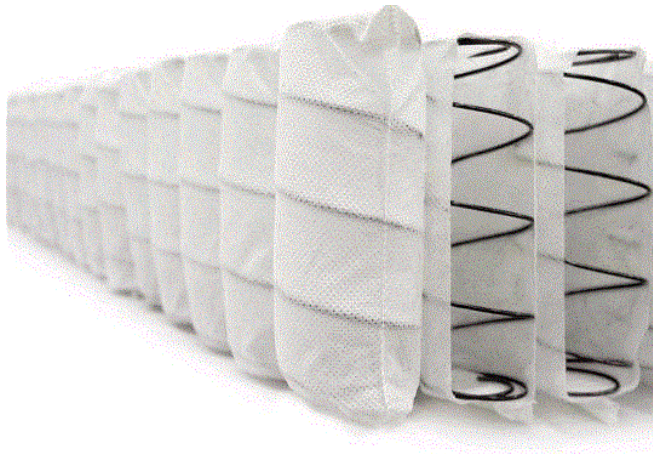

ПРОИЗВОДИМ: ПРУЖИННЫЕ БЛОКИ ДЛЯ МЯГКОЙ МЕБЕЛИ И МАТРАСОВ

POCKET SPRING UNITS 7326 20 000 9

- КЛАССИЧЕСКИЙ, МНОГОЗОНАЛЬНЫЙ, ШАХМАТНЫЙ, С ОДНОЙ И ДВУМЯ РАМКАМИ;
- С АРМИРОВАНИЕМ И БЕЗ НЕГО;
- ВЫСОТА: 80/ 100/ 120/ 140 / 160/ 180/ 200ММ;
- ДИАМЕТР ПРУЖИНЫ: 60-62 ММ;
- КОЛ-ВО ПРУЖИН НА М²: 240-320ШТ.;
- ДИАМЕТР ПРОВОЛОКИ: 1,8ММ.
- ВИД УПАКОВКИ: СКРУТКА В РУЛОНЫ