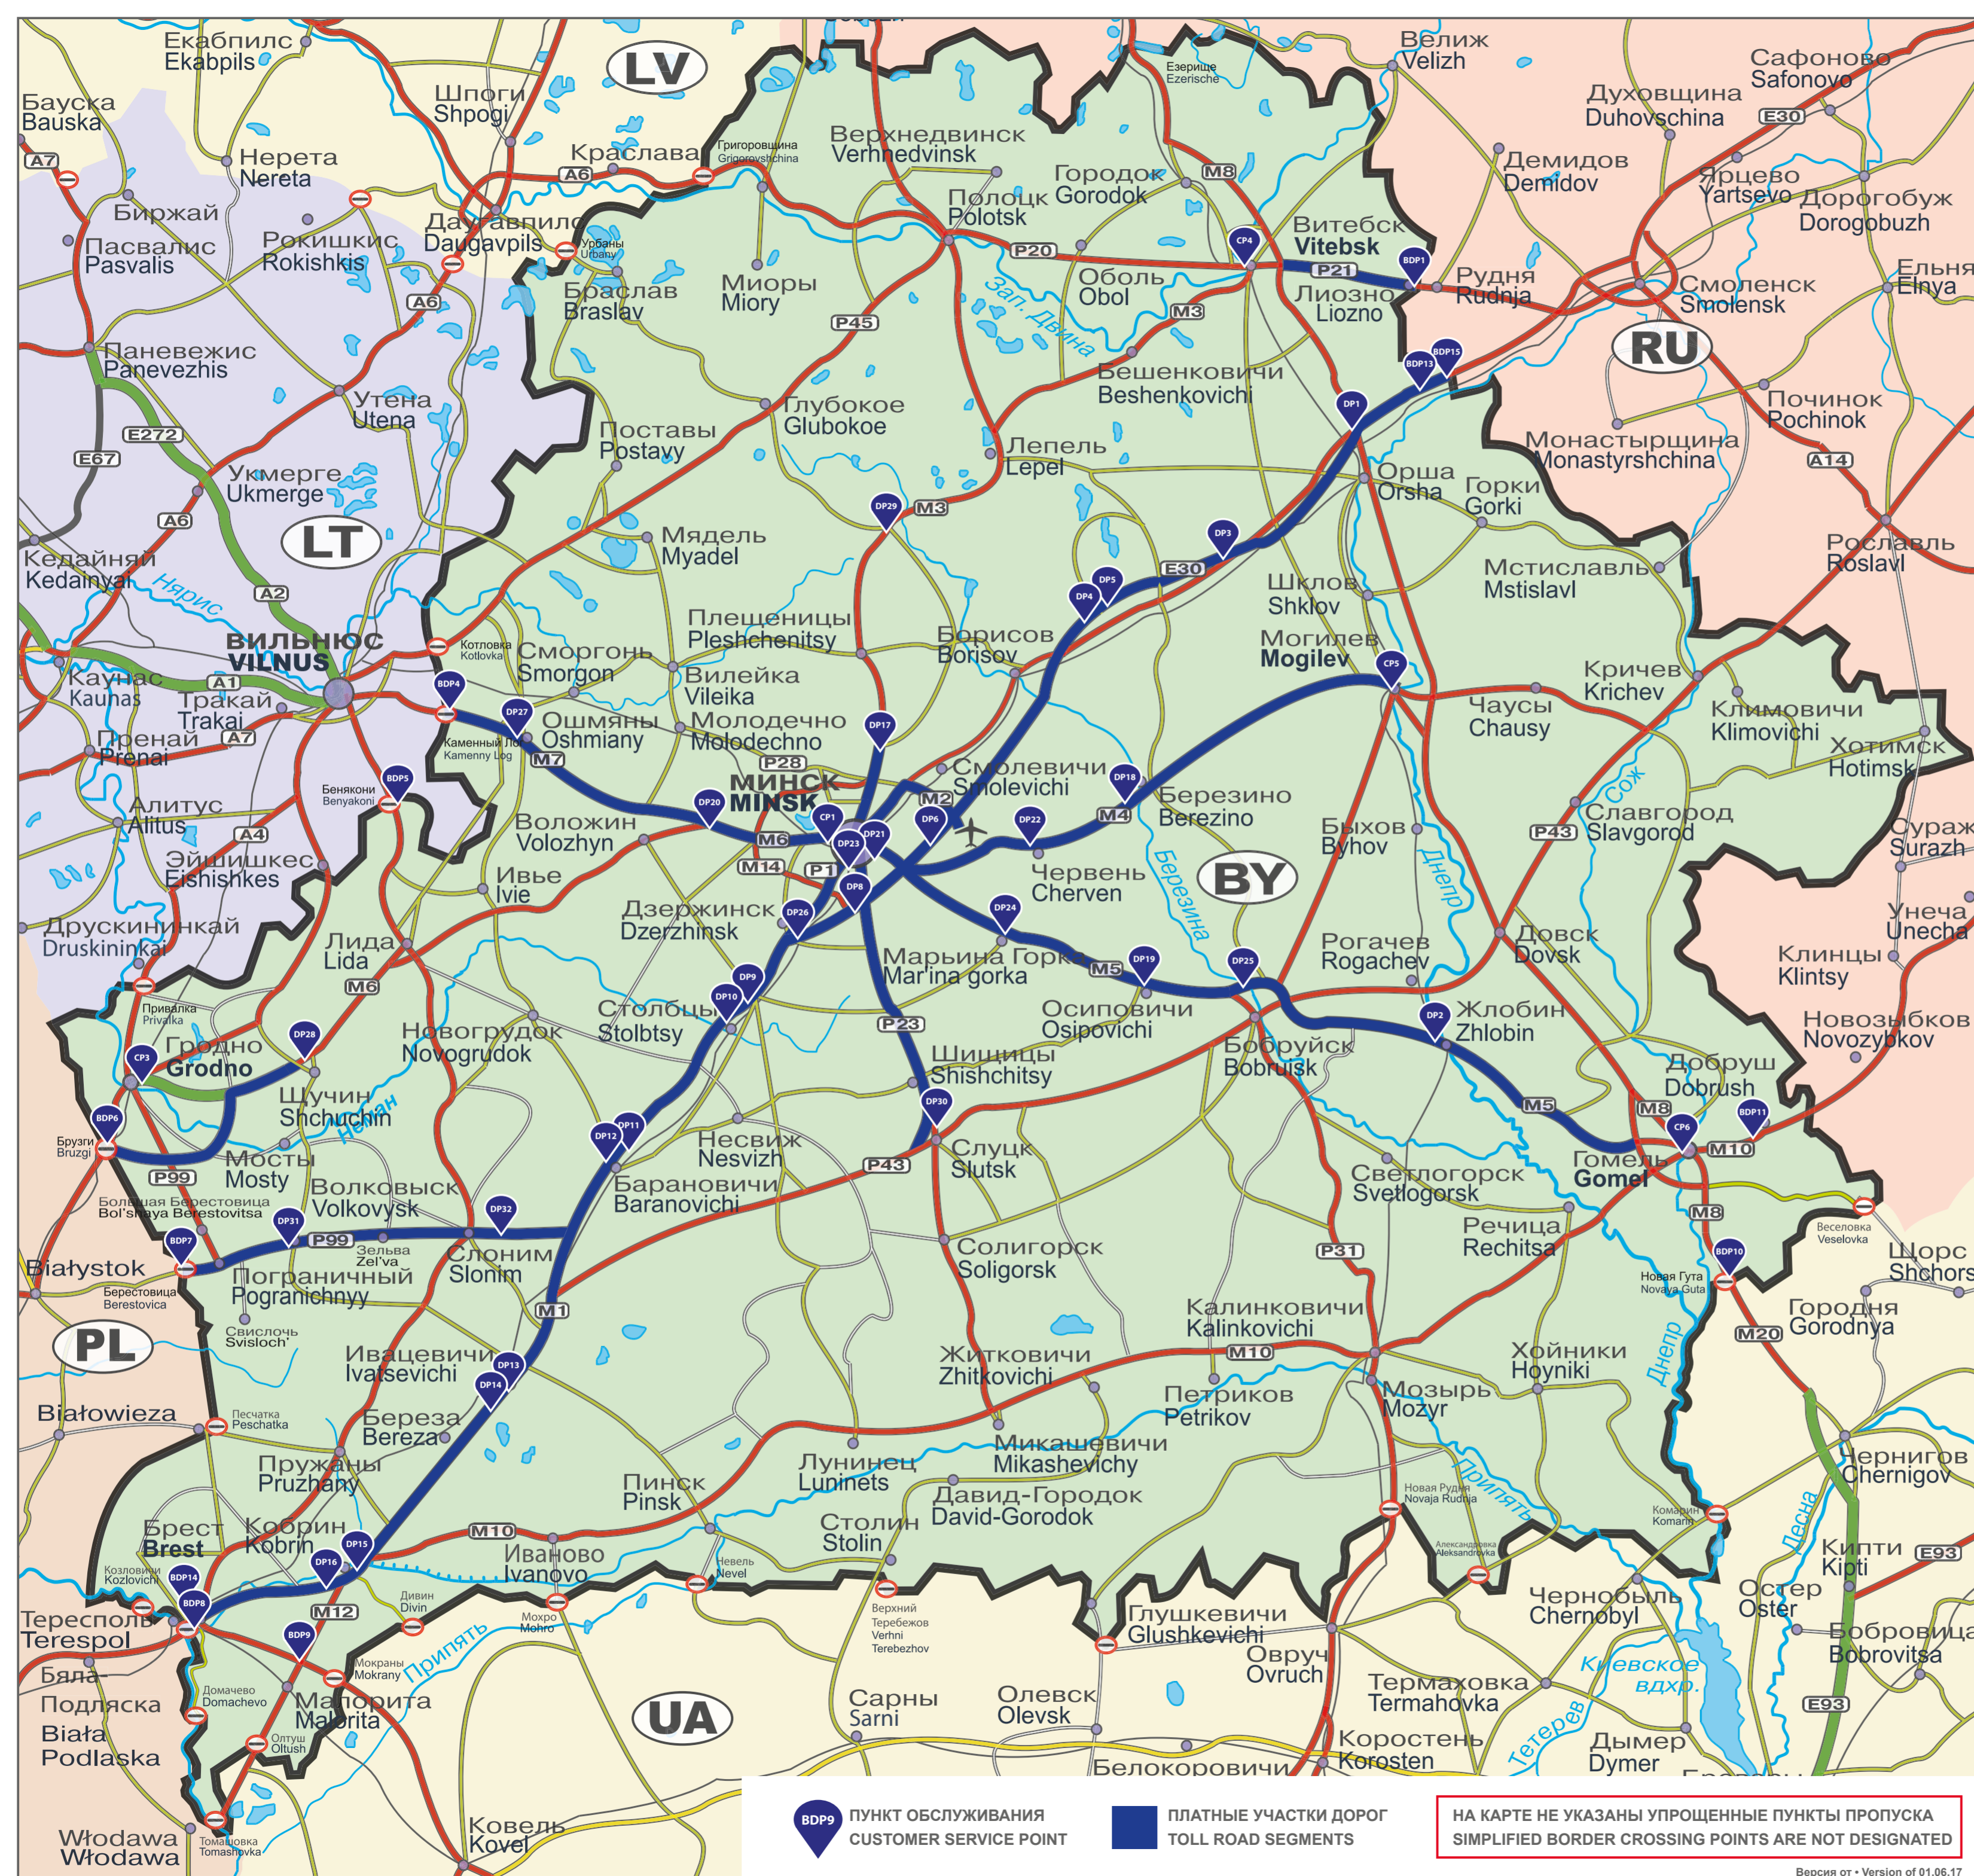

BDP9 ПУНКТ ОБСЛУЖИВАНИЯ / CUSTOMER SERVICE POINT

ПЛАТНЫЕ УЧАСТКИ ДОРОГ / TOLL ROAD SEGMENTS

НА КАРТЕ НЕ УКАЗАНЫ УПРОЩЕННЫЕ ПУНКТЫ ПРОПУСКА / SIMPLIFIED BORDER CROSSING POINTS ARE NOT DESIGNATED

Версия от • Version of 01.06.17